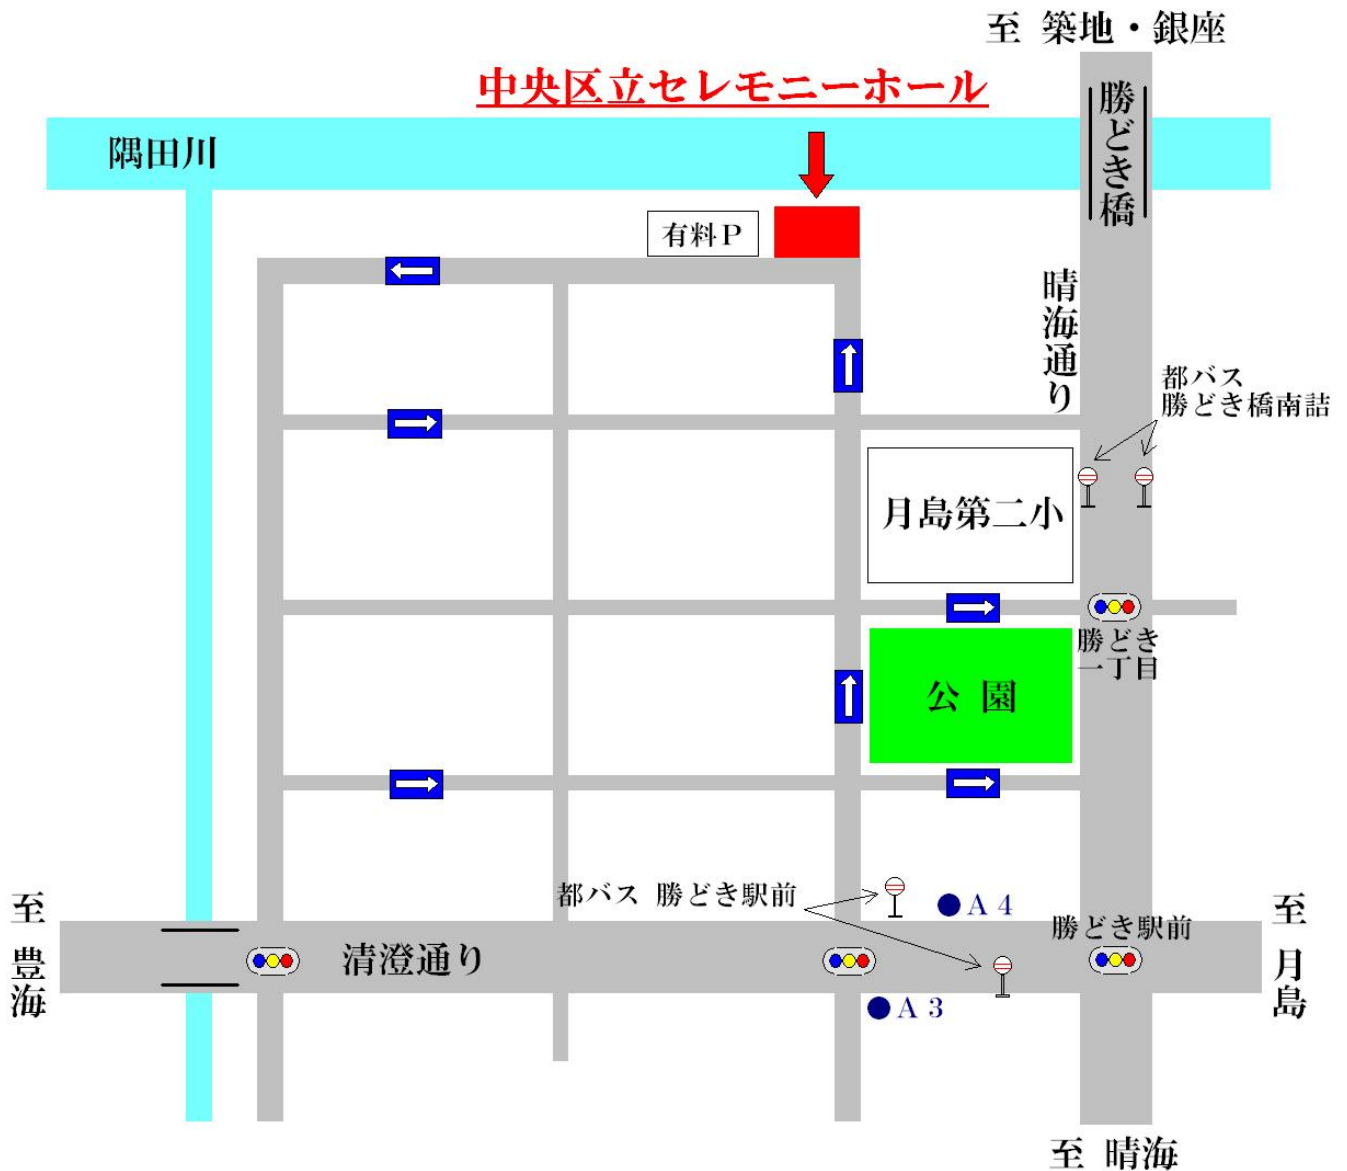

中央区立セレモニーホール

東京都中央区勝どき1-13-19 TEL 03-5560-0611

【電車の場合】

大江戸線 勝どき駅下車 A4出口 徒歩5分

有楽町線 月島駅下車 10番出口 徒歩12分

【バスの場合】

都バス「晴海埠頭」「深川車庫」行ほか 勝どき橋南詰下車 徒歩3分

都バス「豊海水産埠頭」行 勝どき駅下車 徒歩5分