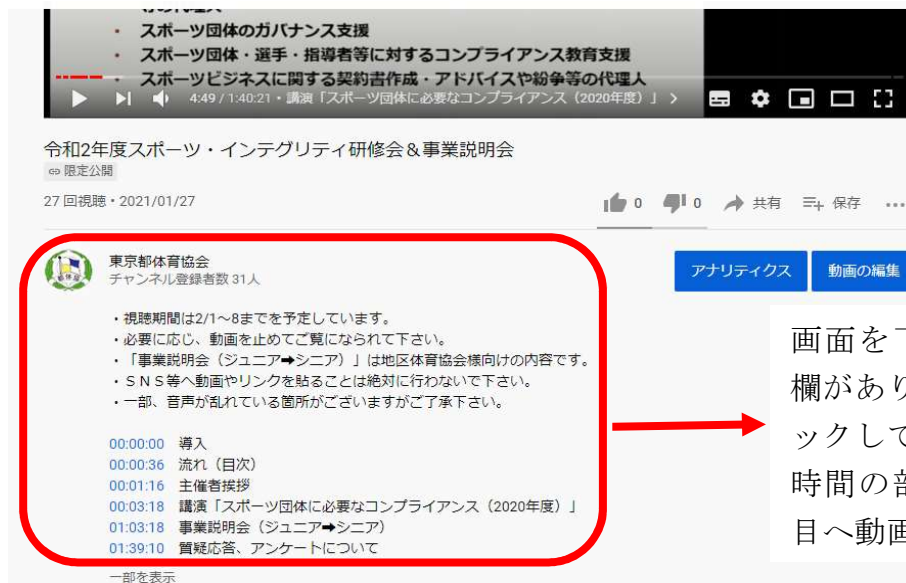

動画の視聴方法について

①メール本文にあるURL (<https://www.youtube.com/watch?v=IGXtpn05j-A>) をクリックして下さい。

②すると下の図のような画面が出てきます。

この枠内の動画は研修動画とは無関係です。

主に使用する各ボタンの説明

・・・動画を再生、一時停止（画面のクリックでも可能です）

・・・音量を調整

・・・画面を最大化

③説明欄について

画面を下にスクロールすると説明欄があります（「もっと見る」をクリックして下さい）。時間の部分をクリックすると各項目へ動画を飛ばすことができます。

※動画視聴期間は令和3年2月1日～8日です。8日以降は視聴できません。